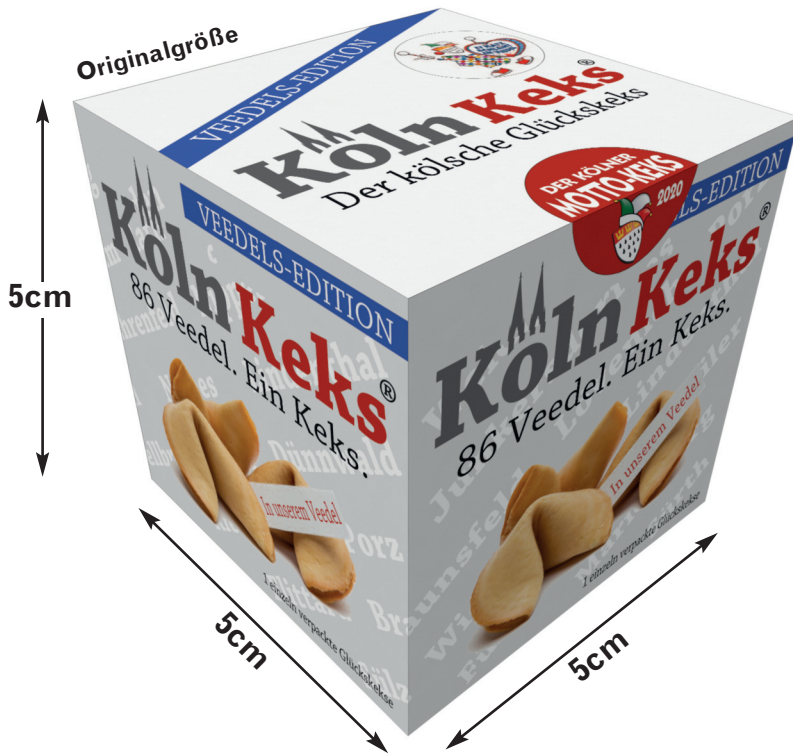

DER KÖLNER MOTTO-KEKS 2020
VEEDELS-EDITION

Köln Keks®

86 Veedel. Ein Keks.

Als *Keks to go* in der Single Box!

Der **Köln Keks®** VEEDELS-EDITION mit den 86 Kölner Veedeln

Der **Köln Keks®** VEEDELS-EDITION fürs Motto-Feeling

Köln Keks® VEEDELS-EDITION			Made in Germany	
Single Box (6g)	Display (Bestelleinheit)	Mindestbestellmenge	EAN-Code Single Box	Art.-Nr. Single Box
1 Keks à 6g	24 Single Boxen à 6g	4 Displays à 24 Single Boxen = UK		017